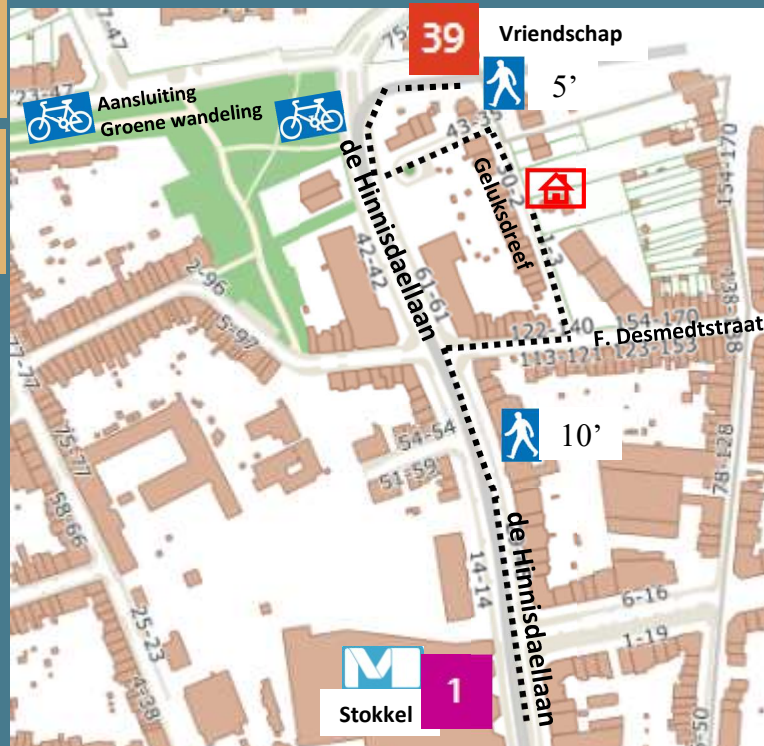

Dagverzorgingscentrum « Oase »  
OCMW Sint-Pieters-Woluwe  
Geluksdreef 15  
1150 Sint-Pieters-Woluwe  
T +32 (0)2/675 42 03  
Onthaal: bel aan de toegangspoort  
Open van maandag tot vrijdag van 8u30 tot 16u30

Welkom in het dagverzorgingscentrum,

De parking voor fietsen en auto's bevindt zich voor het gebouw.

Als u toekomt, dient u te bellen aan de toegangspoort. Uw contactpersoon zal u dan komen halen.

Daarna kan u zich parkeren op de oprit.

-> S-L-Woluwe,  
Evere, Schaarbeek

Oudergem,  
Ukkel .. <-

Openbaar vervoer:

**Metro**

**1** Weststation -> Stokkel  
Halte Stokkel (terminus)

**Tram**

**39** Montgomery -> Ban-Eik  
Ban-Eik -> Montgomery  
Halte Vrienschap

Legende:

- ..... Traject vanaf haltes openbaar vervoer
- Aansluiting Metro
- Aansluiting Groene wandeling