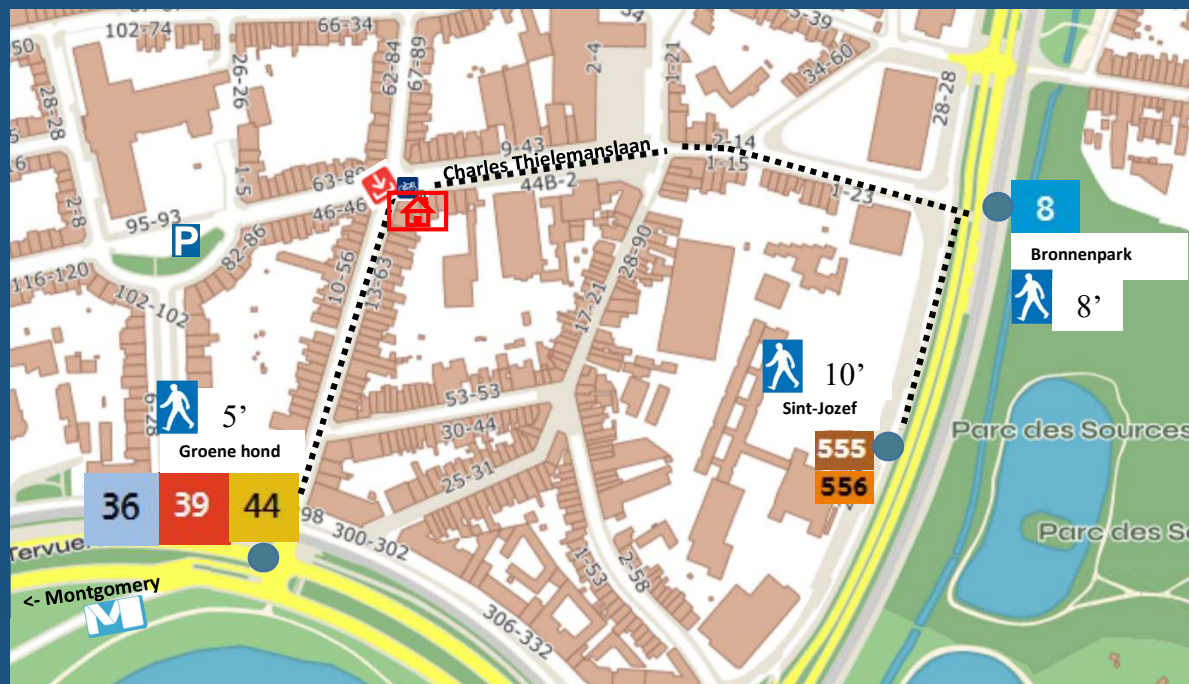

8

Louiza -> Roodebeek
Roodebeek -> Louiza
 Halte Bronnenpark

Tram

39

Montgomery -> Ban-Eik
Ban-Eik -> Montgomery
 Halte Groene hond

Tram

44

Montgomery -> Tervuren
Tervuren -> Montgomery
 Halte Groene hond

Bus

555

Leuven -> S-P-Woluwe
S-P-Woluwe -> Leuven
 Halte Sint-Jozef

556

Bus

36

Maalbeek -> Konkel
Konkel -> Maalbeek
 Halte Groene hond

Legende:

- Hoofdingang
- Parking bezoekers
- Fietsparking bezoekers
- Traject vanaf halte openbaar vervoer
- Aansluiting Métro